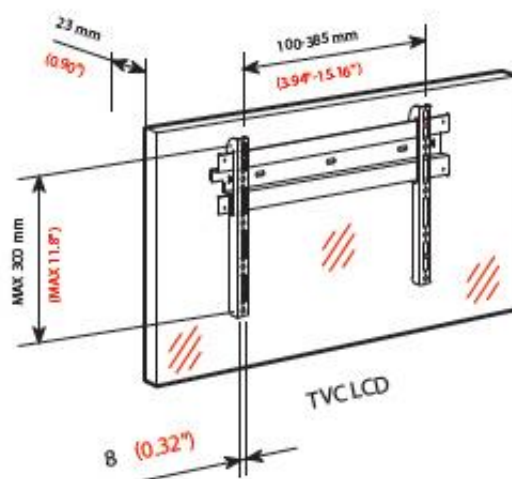

Bravo WALL 1 *supporto a muro* *TV LCD/PLASMA*

ARTICOLO	COD	EAN
WALL 1 x TV 21"40" – attacco 38,5x30 max	92402573	8031220025735

CARATTERISTICHE TECNICHE

- Supporto a muro per TV LCD/PLASMA e CURVED
- Portata da 21" a 40" Peso max: 40 Kg
- Compatibile con i nuovi TV serie CURVED
- Completo di kit viti per il fissaggio di qualsiasi TV
- Prodotto in Italia
- Garanzia di 5 anni