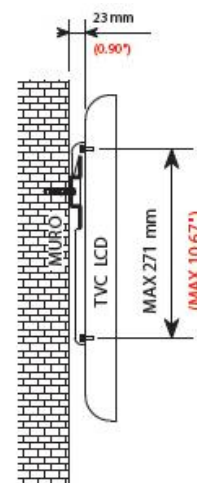

Bravo WALL 1 *supporto a muro* *TV LCD/PLASMA*

ARTICOLO	COD	EAN
WALL 1 x TV 21"40" – attacco 38,5x30 max	92402573	8031220025735

CARATTERISTICHE TECNICHE

- Supporto a muro per TV LCD/PLASMA e CURVED
- Portata da 21" a 40" Peso max: 40 Kg
- Compatibile con i nuovi TV serie CURVED
- Completo di kit viti per il fissaggio di qualsiasi TV
- Prodotto in Italia
- Garanzia di 5 anni