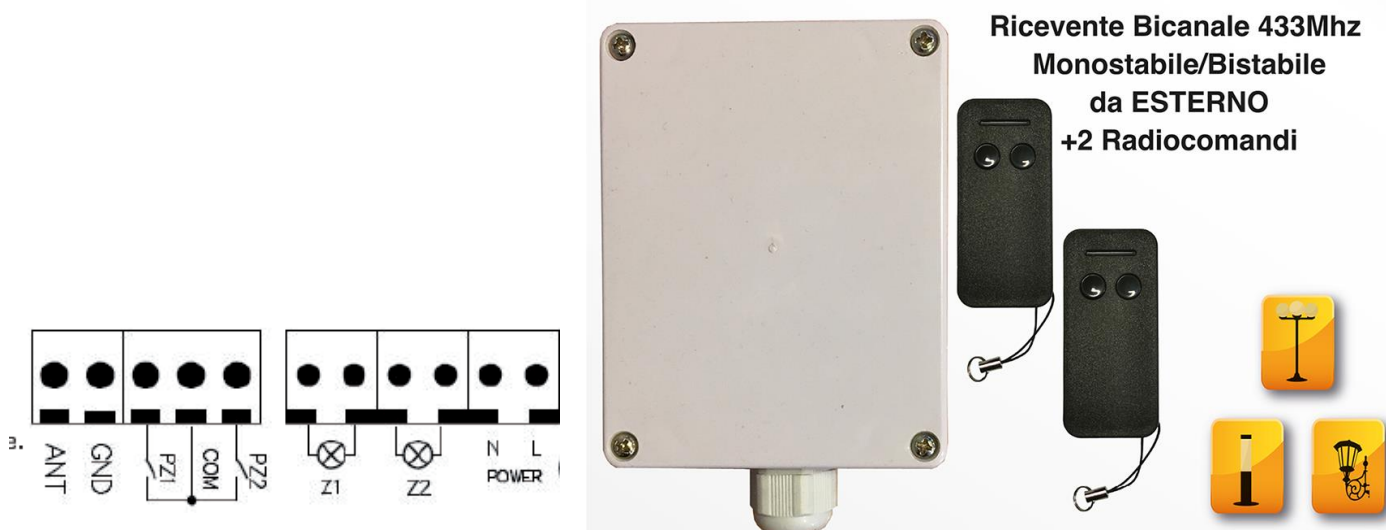

KIT LUCI GIARDINO

ARTICOLO	COD	EAN
KIT LUCI DA GIARDINO	90502172	8031220021720

CARATTERISTICHE TECNICHE

- Kit ricevente per luci da giardino a 433 MHz
- Adatta per uso da ESTERNO Monostabile/Bistabile
- Possibilità di temporizzare il funzionamento delle luci in modalità monostabile da 4 secondi a 4 minuti
- Per automatizzare luci ed altri apparecchi che funzionano a 220V
- Alimentazione 220V AC
- Viene fornita con 2 radiocomandi con 2 canali indipendenti
- La ricevente può essere comandata sia dal telecomando che da un interruttore
- Garanzia di due anni
- Grado di protezione IP 65

KIT LUCI DA GIARDINO

- Scheda tecnica prodotto Bravo Europe net -

Europe net s.r.l.

Via della Palmarola, 64
00135 Roma - Italy
tel. +39 06 30944097
fax +39 06 3091811

P.IVA 06558051006
CAP.SOC. 90.000 EURO I.V.
Iscr.Trib. Roma 06558051006
C.C.I.A.A. Roma REA 975674

bravo@europenet.it

www.europenet.it