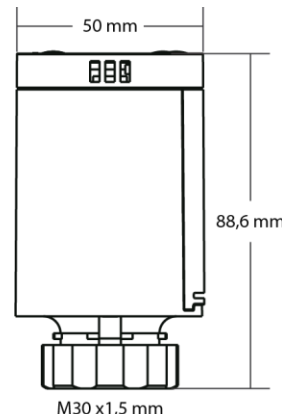

TERMOVALVOLA DIGITALE

ARTICOLO	COD	EAN
TERMOVALVOLA DIGITALE	93003104	8031220031040

CARATTERISTICHE TECNICHE

- Terموالvola programmabile studiata per il controllo indipendente dei termosifoni
- Programmazione su 7 giorni indipendente
- Modalità automatico o manuale
- Possibilità di cambio temperatura temporaneo
- Adattatori universali per le marche Caleffi, Danfoos, Danfoss/FAR, Giacomini
- Funzione “**Open window**”: se si apre una finestra e la temperatura scende in maniera rapida e sostanziale la terموالvola chiude il circuito e appare la scritta “open”. La terموالvola si riapre quando la temperatura risale oppure dopo 48 minuti
- Funzione “**child lock**”: possibilità di bloccare il cambiamento accidentale della programmazione della terموالvola
- Alimentato con 2 batterie stilo AA (non incluse)
- Durata batteria: fino ad 1 anno
- Indicatore batterie in esaurimento
- Garanzia 2 anni

Ambient temperature 0°C ~ 50°C
 Transportation temperature range -10 ~ 60°C
 Accuracy ±0.5°C
 Dimensions RA:L: 92mm, ϕ: 55mm, K: L: 79mm,
 ϕ: 55mm
 Color White
 Maximum route range 4.5mm(2.5~4.5mm adjustable)
 Spring force 70N≤F≤120N
 Connection M30x1.5mm