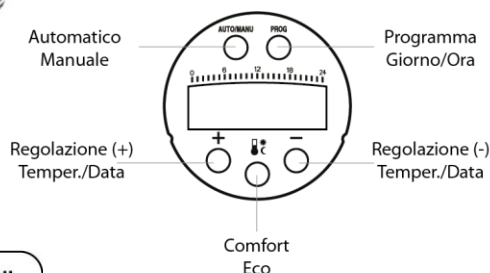

TERMOVALVOLA DIGITALE

ARTICOLO	COD	EAN
TERMOVALVOLA DIGITALE	93003104	8031220031040

CARATTERISTICHE TECNICHE

- Terموالvola programmabile studiata per il controllo indipendente dei termosifoni
- Programmazione su 7 giorni indipendente
- Modalità automatico o manuale
- Possibilità di cambio temperatura temporaneo
- Adattatori universali per le marche Caleffi, Danfoos, Danfoss/FAR, Giacomini
- Funzione “**Open window**”: se si apre una finestra e la temperatura scende in maniera rapida e sostanziale la terموالvola chiude il circuito e appare la scritta “open”. La terموالvola si riapre quando la temperatura risale oppure dopo 48 minuti
- Funzione “**child lock**”: possibilità di bloccare il cambiamento accidentale della programmazione della terموالvola
- Alimentato con 2 batterie stilo AA (non incluse)
- Durata batteria: fino ad 1 anno
- Indicatore batterie in esaurimento
- Garanzia 2 anni

Ambient temperature 0°C ~ 50°C
 Transportation temperature range -10 ~ 60°C
 Accuracy ±0.5°C
 Dimensions RA:L: 92mm, ϕ: 55mm, K: L: 79mm,
 ϕ: 55mm
 Color White
 Maximum route range 4.5mm(2.5~4.5mm adjustable)
 Spring force 70N≤F≤120N
 Connection M30x1.5mm