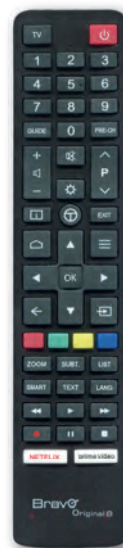

ORIGINAL 8

- ✓ Apparecchi: THOMSON/TCL
- ✓ Info: Per TV Lcd, Led, Plasma
- Non necessita di programmazione
- Accesso diretto servizi Smart TV
- ✓ Garanzia: 2 anni