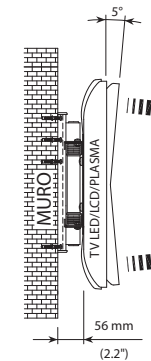

WALL 4

VOLO 180°

CORNER MEDIUM

mm (inches)

SCHEMA MONTAGGIO PER ROTAZIONE VERSO SINISTRA
MOUNTING DIAGRAM FOR ROTATION TO THE LEFT

SCHEMA MONTAGGIO PER ROTAZIONE VERSO DESTRA
MOUNTING DIAGRAM FOR ROTATION TO THE RIGHT