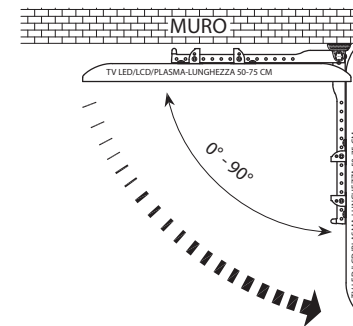

WALL 4

VOLO 180°

CORNER MEDIUM

mm (inches)

SCHEMA MONTAGGIO PER ROTAZIONE VERSO SINISTRA
MOUNTING DIAGRAM FOR ROTATION TO THE LEFT

SCHEMA MONTAGGIO PER ROTAZIONE VERSO DESTRA
MOUNTING DIAGRAM FOR ROTATION TO THE RIGHT