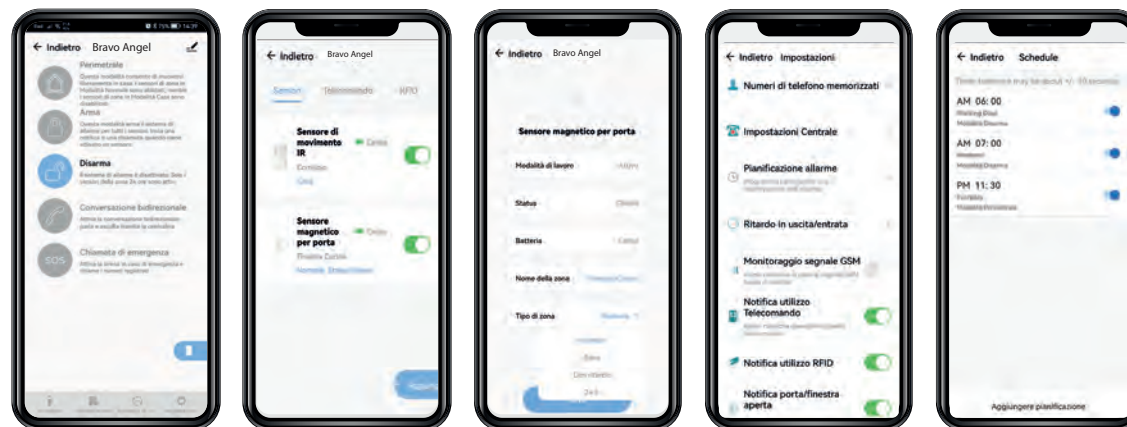

Allarme **ANGEL 4G - WiFi**: Riduzione delle interferenze e maggiore protezione grazie alla tecnologia **FHSS**

Controllo completo tramite app dedicata
Kit espandibile e personalizzabile per ogni esigenza

SERIE LUX

- Visione notturna a colori
- Immagini nitide anche in condizioni di buio totale

GUARDIAN 4G 3.0 - Alimentazione solare, connessione SIM 4G

- Sorveglianza anche in zone non coperte dal Wi-Fi e in assenza di corrente

Controllo da smartphone, installazione intuitiva e assistenza tecnica diretta: BRAVO è la scelta perfetta per una sicurezza moderna, flessibile e alla portata di tutti.

www.europenet.it

ANGEL 4G WI-FI

- ✓ Sistema di allarme Wi-Fi con centralina 4G e sirena integrata (105 dB)
- ✓ Tecnologia FHSS con variazione di frequenza di trasmissione che consente un maggiore grado di sicurezza della trasmissione/comunicazione e la protezione contro possibili interferenze con altri dispositivi a radiofrequenza
- ✓ Applicazione Smart Life per iOS e Android in Italiano
- ✓ Possibilità di ricezione di avvisi tramite notifiche push, SMS e chiamate
- ✓ Modalità di utilizzo: ARM: attivazione di tutti i sensori - HOME: attivazione solo dei sensori perimetrali - SOS: attivazione immediata della sirena
- ✓ Possibilità di aggiungere fino a 50 Sensori, 10 Telecomandi e 30 RFID