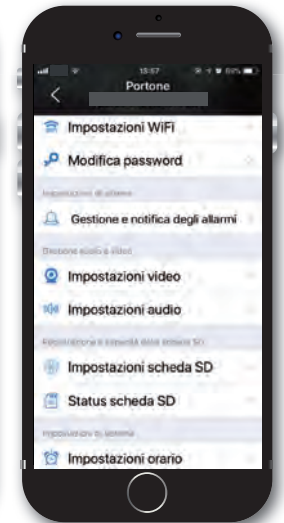

Assistenza
tecnica
diretta