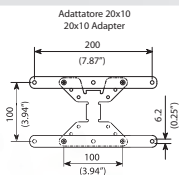

LCD 2

- ✓ Per schermi: 10"- 30"
- ✓ Rotazione: $\pm 45^\circ$
- ✓ Inclinazione: $-10^\circ/+15^\circ$
- ✓ Carico max: 20 Kg
- ✓ Colore: Black
- ✓ Attacco: VESA 7,5x7,5, 10x10 cm
- ✓ Adattatore per: 10x20, 20x10 cm
- ✓ Materiale: Alluminio anodizzato satinato
- ✓ Garanzia: 5 anni

Imballo: 4 pz