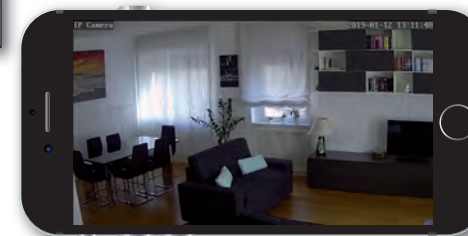

4MP

Assistenza
tecnica
diretta

NANÀ PRO LUX (4MP)

TELECAMERA MOTORIZZATA DA INTERNO con led per VISIONE NOTTURNA sia IR che A COLORI)

- ✓ Tecnologia Plug & Play - Facile da usare
- ✓ Risoluzione 4MP (2560x1440)
- ✓ Rotazione Orizzontale (350°) e Verticale (90°)
- ✓ Visione infrarossi (IR) fino a 10 m
- ✓ 4 led- 0,5W - 140 lumen - 6000K
- ✓ Modalità notturna: Infrarossi, Colore, Intelligente (per attivazione dei fari led in caso di movimento in condizione di illuminazione insufficiente)
- ✓ IR CUT per mantenere la fedeltà dei colori nelle immagini - Audio bidirezionale
- ✓ Possibilità di connessione WiFi
- ✓ Supporta micro SD Card fino a 64GB
- ✓ Funzione "Motion Detection" e "Sound Detection" con possibilità di invio mail, registrazione video su micro SD e notifiche push
- ✓ Funzione "Human Body Detection" per una più accurata rilevazione del movimento classificato come "umano" e riduzione dei falsi allarmi
- ✓ Funzione "Motion Tracking" che permette alla telecamera di muoversi automaticamente per seguire il movimento del soggetto.
- ✓ Funzione "Snapshot/Video" con possibilità di scattare foto e fare video da remoto
- ✓ app dedicata BRAVOpro per smartphone o tablet iOS/Android con gestione multi cam
- ✓ Supporta protocollo Onvif 2.4
- ✓ In dotazione: Supporto per il fissaggio a parete - Alimentatore 5V/1A

Imballo: 10 pz

CODICE PRODOTTO

CODICE EAN

92902917

8031220029177

App in Italiano: BRAVOpro