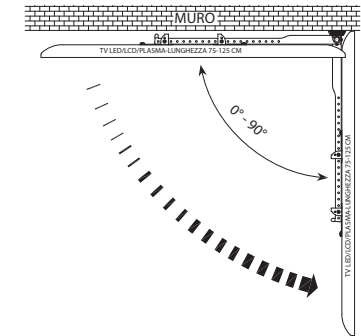

SCHEMA MONTAGGIO PER ROTAZIONE VERSO DESTRA
MOUNTING DIAGRAM FOR ROTATION TO THE RIGHT