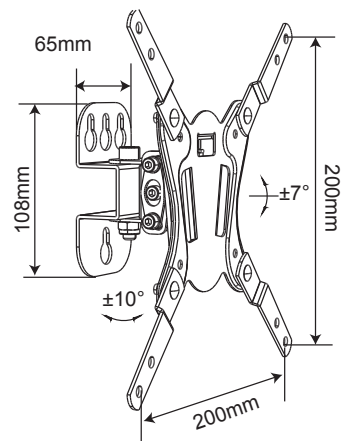

BR-LED 8

mm (inches)