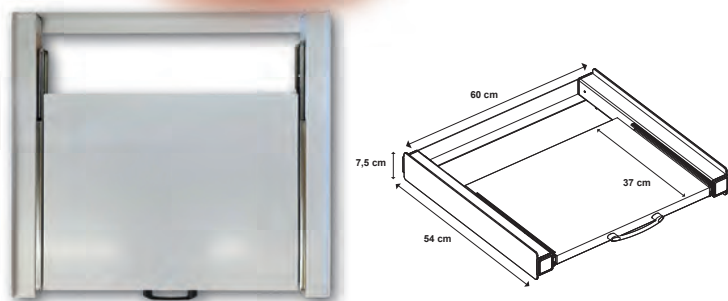

Imballo: 4 pz

CODICE PRODOTTO

CODICE EAN

92902915

8031220029153

NEW

CARLITOS

- ✓ Supporto Lavatrice-Asciugatrice
- ✓ Info: Larghezza: 60 cm, Piano estraibile: 32 cm, Nessun assemblaggio, Gommini protettivi, Cinghia di sicurezza, Livella
- Carico max verticale del supporto: 70 Kg
- Carico max del piano di appoggio: 10 Kg
- ✓ Garanzia: 2 anni