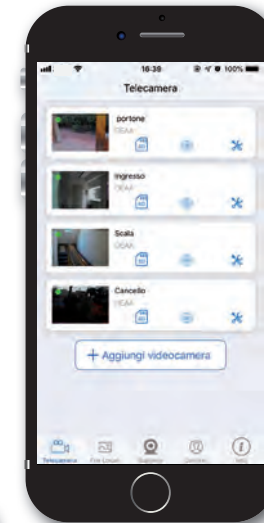

Assistenza
tecnica
diretta