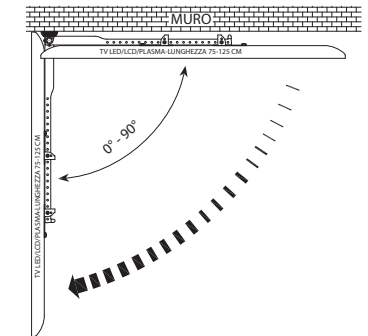

CORNER LARGE

mm (inches)

SCHEMA MONTAGGIO PER ROTAZIONE VERSO SINISTRA
MOUNTING DIAGRAM FOR ROTATION TO THE LEFT