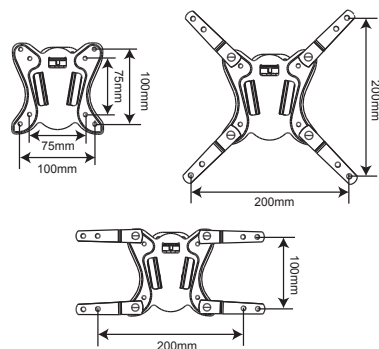

BR-LED 8

mm (inches)