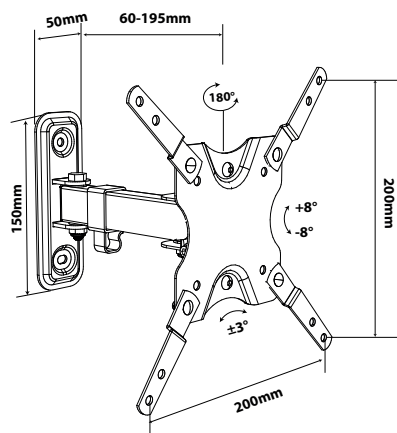

BR-LED 9 v2

mm (inches)