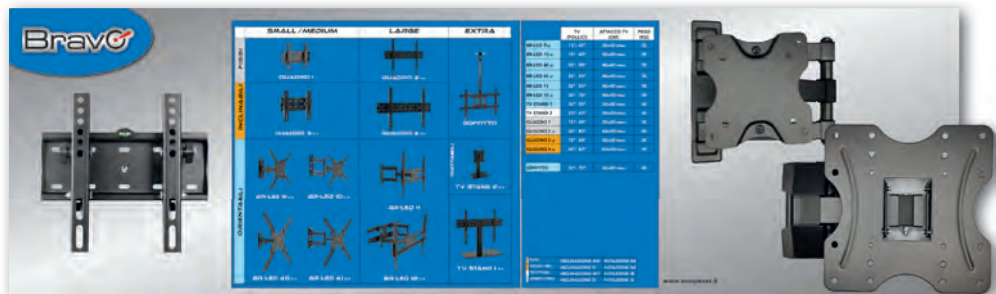

Imballo: 4 pz

CODICE PRODOTTO

92402635

CODICE EAN

8031220026350

PANNELLO SUPPORTI BRAVO BR-LED CON SUPPORTI CAMPIONE MONTATI

Misure: 133x40 cm

CODICE PRODOTTO