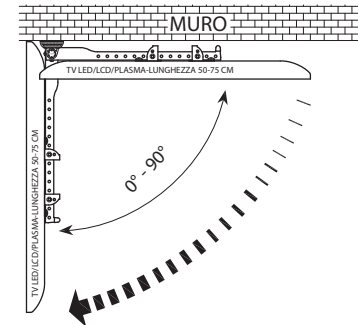

WALL 4

VOLO 180°

CORNER MEDIUM

mm (inches)

SCHEMA MONTAGGIO PER ROTAZIONE VERSO SINISTRA
MOUNTING DIAGRAM FOR ROTATION TO THE LEFT

SCHEMA MONTAGGIO PER ROTAZIONE VERSO DESTRA
MOUNTING DIAGRAM FOR ROTATION TO THE RIGHT