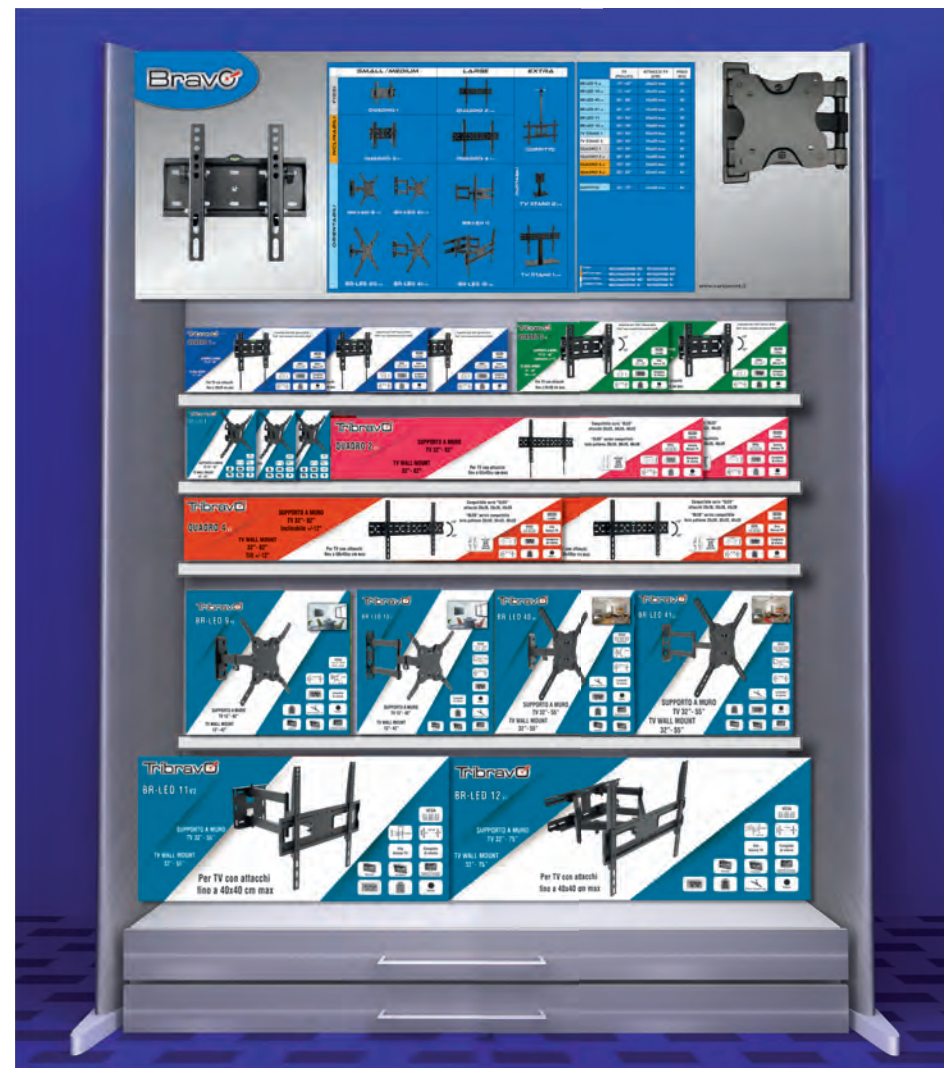

00095962

PANNELLO SUPPORTI BRAVO BR-LED CON SUPPORTI CAMPIONE MONTATI

Misure: 100x40 cm

CODICE PRODOTTO

00095999

ESEMPIO DI ESPOSIZIONE SUPPORTI BRAVO

	SMALL (FINO a 30")	MEDIUM (FINO a 40")	LARGE (FINO a 85")	EXTRA
FISSI	<p>WALL 0 20 kg 20,5x13 max</p>	<p>WALL 1 40 kg 38,5x30 max</p> <p>QUADRO 1v2 30 kg 20x20 max</p>	<p>WALL 2 60 kg 60x40 max</p> <p>QUADRO 2v2 40 kg 60x40 max</p>	<p>Supporti da tavolo</p> <p>TV STAND 1v2 40 kg 40x60 max</p> <p>TV STAND 2v2 40 kg 20x20 max</p>
INCLINABILI	<p>BR-LED 8 15 kg 20x20 max</p>	<p>LCD 8 20 kg 20x20 max</p> <p>WALL 3 40 kg 38,5x30 max</p> <p>QUADRO 3v2 30 kg 20x20 max</p>	<p>WALL 4 60 kg 57x40 max</p> <p>QUADRO 4v2 40 kg 60x40 max</p>	<p>SUPPORTO DA SOFFITTO</p>
ORIENTABILI	<p>LCD 2 20 kg 10x10 max + adattatore</p>	<p>LCD 9 20 kg 20x20 max</p> <p>BR-LED 9v2 20 kg 20x20 max</p> <p>LCD 10 20 kg 20x20 max</p> <p>BR-LED 10v2 20 kg 20x20 max</p> <p>BR-LED 40v2.1 30 kg 40x40 max</p> <p>BR-LED 41v2.1 30 kg 40x40 max</p> <p>BR-LED 11/11light 30 kg 40x40 max</p>	<p>LCD 4 25 kg 60x40 max</p> <p>LCD 12 45 kg 60x40 max</p> <p>BR-LED 12v2 40 kg 40x40 max</p> <p>LCD 13 50 kg 20/30/40x40 max</p> <p>BR-LED 13 45 kg 60x40 max</p> <p>PLASMA 2 45 kg 95x40 max</p>	<p>Supporto con rotazione lato destro e sinistro</p> <p>VOLO 180° 30 kg 60x40 max</p> <p>Supporti con rotazione lato destro o sinistro</p> <p>CORNER M 23 kg 40x20 max</p> <p>CORNER L 30 kg 40x60 max</p>