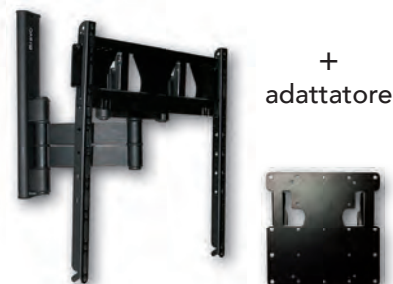

Imballo: 2 pz

CODICE PRODOTTO

CODICE EAN

92402611

8031220026114

LCD 13

- ✓ Per schermi: 40"- 85"
- ✓ Rotazione: $\pm 45^\circ$
- ✓ Inclinazione: $-10^\circ/+15^\circ$
- ✓ Carico max: 50 Kg
- ✓ Colore: Black
- ✓ Attacco: cm 30x40h max, cm40x40h max
- ✓ Adattatore: 10x10, 20x10, 20x20 cm
- ✓ Materiale: Alluminio anodizzato satinato
- ✓ Garanzia: 5 anni