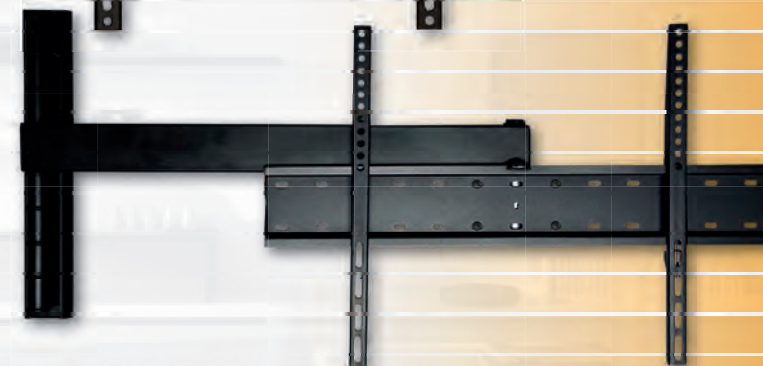

Made in Italy

100% Alluminio Anodizzato Satinato

Montaggio Facile

Consegne Rapide

Bravo

By Europenet

SUPPORTI TV LCD/PLASMA

La gamma di supporti TV BRAVO unisce eleganza, qualità dei materiali e l'eccellenza del Made in Italy, offrendo soluzioni raffinate e pratiche per ogni ambiente.

Realizzati interamente in alluminio anodizzato satinato

Compatibili con la maggior parte degli schermi presenti sul mercato

Ai quali si aggiunge una serie più economica per poter soddisfare tutte le esigenze del mercato

Supporti BRAVO: soluzioni versatili e funzionali, perfette per chi cerca ordine, estetica e prestazioni in un unico prodotto.

www.europenet.it