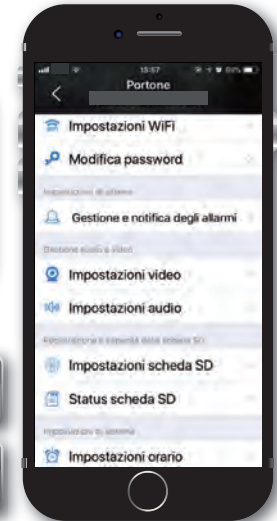

Conforme ai nuovi requisiti di sicurezza informatica (EN18031)

Imballo: 10 pz

CODICE PRODOTTO

92902926

CODICE EAN

8031220029269

App in Italiano: BRAVOpro

- ✓ Installazione in pochi passi
- ✓ Possibilità di scaricare direttamente sul proprio smartphone i video registrati sulla SD Card.
- ✓ Possibilità di selezionare da smartphone l'area più importante da monitorare
- ✓ La telecamera supporta contemporaneamente fino a 3 accessi in Main stream (HD) + 3 accessi in Sub stream (SD)
- ✓ L'app supporta fino a 50 telecamere installate contemporaneamente Programmi PC
- ✓ Client per la visualizzazione e gestione di più telecamere contemporaneamente. su rete internet

Imballo: 10 pz

CODICE PRODOTTO

CODICE EAN

92902917

8031220029177

App in Italiano: BRAVOpro

- ✓ Installazione in pochi passi
- ✓ Possibilità di scaricare direttamente sul proprio smartphone i video registrati sulla SD Card.
- ✓ Possibilità di selezionare da smartphone l'area più importante da monitorare
- ✓ La telecamera supporta contemporaneamente fino a 3 accessi in Main stream (HD) + 3 accessi in Sub stream (SD)
- ✓ L'app supporta fino a 50 telecamere installate contemporaneamente Programmi PC
- ✓ Client per la visualizzazione e gestione di più telecamere contemporaneamente. su rete internet