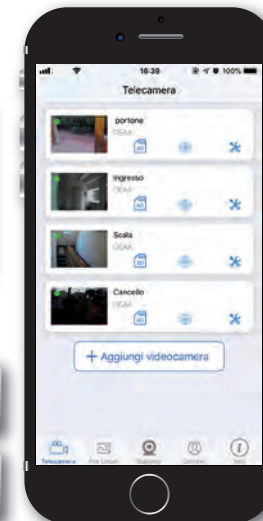

Conforme ai nuovi requisiti di sicurezza informatica (EN18031)

Imballo: 10 pz

CODICE PRODOTTO

92902926

CODICE EAN

8031220029269

App in Italiano: BRAVOpro

- ✓ Installazione in pochi passi
- ✓ Possibilità di scaricare direttamente sul proprio smartphone i video registrati sulla SD Card.
- ✓ Possibilità di selezionare da smartphone l'area più importante da monitorare
- ✓ La telecamera supporta contemporaneamente fino a 3 accessi in Main stream (HD) + 3 accessi in Sub stream (SD)
- ✓ L'app supporta fino a 50 telecamere installate contemporaneamente Programmi PC
- ✓ Client per la visualizzazione e gestione di più telecamere contemporaneamente. su rete internet

Imballo: 10 pz

CODICE PRODOTTO

CODICE EAN

92902917

8031220029177

App in Italiano: BRAVOpro

- ✓ Installazione in pochi passi
- ✓ Possibilità di scaricare direttamente sul proprio smartphone i video registrati sulla SD Card.
- ✓ Possibilità di selezionare da smartphone l'area più importante da monitorare
- ✓ La telecamera supporta contemporaneamente fino a 3 accessi in Main stream (HD) + 3 accessi in Sub stream (SD)
- ✓ L'app supporta fino a 50 telecamere installate contemporaneamente Programmi PC
- ✓ Client per la visualizzazione e gestione di più telecamere contemporaneamente. su rete internet