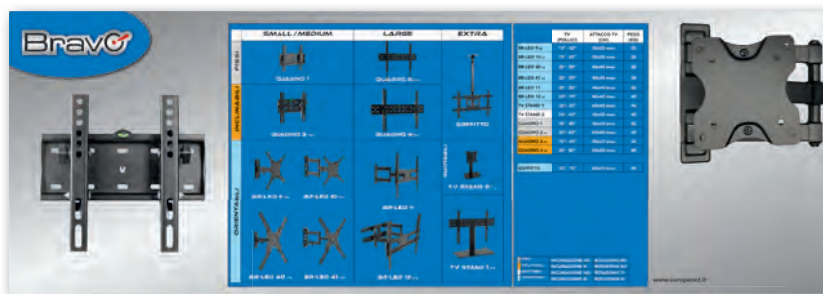

PANNELLO SUPPORTI BRAVO BR-LED CON SUPPORTI CAMPIONE MONTATI

Misure: 100x40 cm

CODICE PRODOTTO

00095999