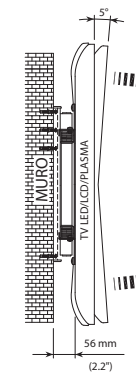

SCHEMA MONTAGGIO PER ROTAZIONE VERSO DESTRA
MOUNTING DIAGRAM FOR ROTATION TO THE RIGHT