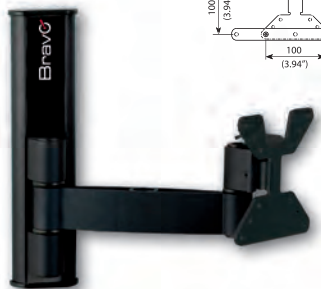

LCD 2

- ✓ Per schermi: 10"- 30"
- ✓ Rotazione: $\pm 45^\circ$
- ✓ Inclinazione: $-10^\circ/+15^\circ$
- ✓ Carico max: 20 Kg
- ✓ Colore: Black
- ✓ Attacco: VESA 7,5x7,5, 10x10 cm
- ✓ Adattatore per: 10x20, 20x10 cm
- ✓ Materiale: Alluminio anodizzato satinato
- ✓ Garanzia: 5 anni

Imballo: 4 pz