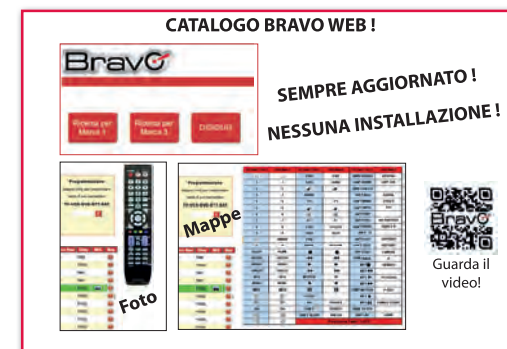

Imballo: 50 pz

CODICE PRODOTTO

CODICE EAN

92602669

8031220026695

MAX DUO

- ✓ Apparecchi supportati: DTT + 5 tasti TV
- ✓ Indicatore luminoso: Sì
- ✓ Memoria: 2 banchi
- ✓ Info: Semplificato Programmabile da PC. Controlla il decoder digitale terrestre con accesso diretto alle funzioni principali della TV (Accensione, Volume, Mute, AV, OK).
Mantiene la memoria nel cambio batterie.
- ✓ Garanzia: 2 anni

Imballo: 50 pz

CODICE PRODOTTO

CODICE EAN

92602673

8031220026732

KIT PROGRAMMAZIONE

- ✓ Trasmettitore per la programmazione dei telecomandi ad infrarossi Techno, Digi Duo, Max per il **Catalogo BRAVO WEB**
- ✓ **Catalogo on-line con database in continuo aggiornamento, implementato con le foto dei telecomandi originali e le mappe delle posizioni dei tasti**