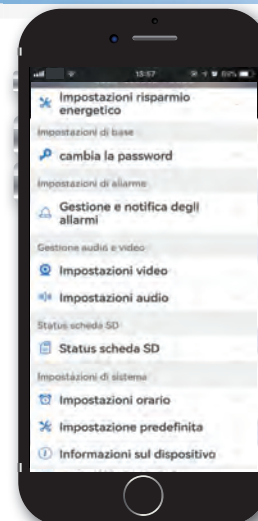

3MP

GUARDIAN PRO LUX 4G - 3.0

TELECAMERA SOLARE MOTORIZZATA DA ESTERNO - SIM 4G - 3 MP (IP65) con 4 fari led per VISIONE NOTTURNA sia IR che A COLORI)

- ✓ Tecnologia Plug & Play - Facile da usare
- ✓ Connessione tramite SIM 4G (non inclusa)
- ✓ Risoluzione 3MP (2304x1296)
- ✓ Rotazione Orizzontale (270°) e Verticale (90°)
- ✓ Visione infrarossi (IR) fino a 20 m
- ✓ 4 fari led- 1W - 480 lumen - 6500K
- ✓ Modalità notturna: Infrarossi con possibilità di visione anche a colori utilizzando i fari led
- ✓ IR CUT per mantenere la fedeltà dei colori nelle immagini - Audio bidirezionale
- ✓ Supporta micro SD Card fino a 64GB
- ✓ Funzione "Motion Detection" con registrazione video su micro SD e notifiche push
- ✓ Funzione "Human Body Detection" per una più accurata rilevazione del movimento classificato come "umano" e riduzione dei falsi allarmi
- ✓ Funzione "Snapshot/Video" con possibilità di scattare foto e fare video da remoto
- ✓ app dedicata BRAVOpro per smartphone o tablet iOS/Android con gestione multi cam
- ✓ Pannello solare 5W - Batterie 3x21700 - 4000 mAh (12.000 mAh)
- ✓ Lunghezza cavo 2,8m

Conforme ai nuovi requisiti di sicurezza informatica (EN18031)

Imballo: 2 pz	
CODICE PRODOTTO	CODICE EAN
92902918	8031220029184

App in Italiano: BRAVOpro

- ✓ Installazione in pochi passi
- ✓ Possibilità di scaricare direttamente sul proprio smartphone i video registrati sulla SD Card.
- ✓ La telecamera supporta contemporaneamente fino a 3 accessi in Main stream (HD) + 3 accessi in Sub stream (SD)
- ✓ L'app supporta fino a 50 telecamere installate contemporaneamente